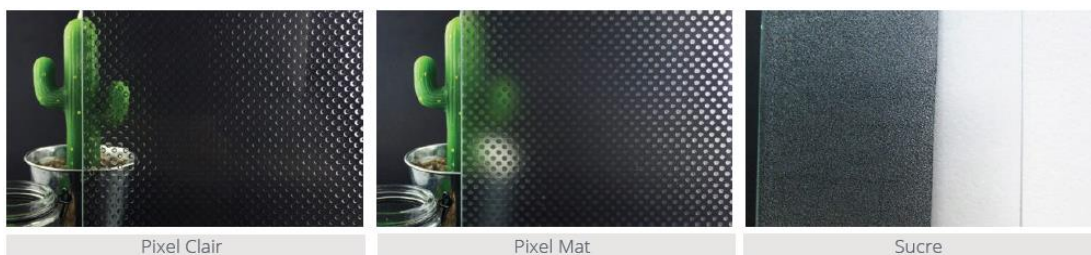

Option : Ci-dessous modèle d'antidérapant

Pour toutes demandes de planchers de verre sur-mesure :

Téléphone du Standard : 01 60 28 10 76

Email : contact@baieeco.com

Spécialiste du plancher de verre (intérieur / extérieur coupe-feu) - Verrière - Fermeture de l'habitat